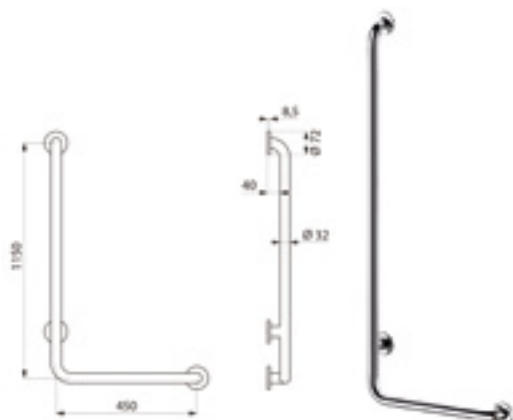

049820 L 63.7cm x l 63.7cm x H 129.6cm x p 6.75cm 152 €

**ONYX**

Barre d'appui

Black	11840	L 70cm x l 70cm x H 120cm	209 €
Black/chromé	11809	L 70cm x l 70cm x H 120cm	215 €

**ARSIS**

Barre de douche  
angle 2 murs

049825 l 72cm x H 129.6cm x p 6.75cm 219 €

**BARRE D'APPUI EN T**

Aide au maintien et au relevage  
Avec support douchette coulissant  
Aluminium  
Époxy blanc

049340 L 60cm x l 60cm x H 100cm x p 10.3cm 152 €

**DELABIE**

**BARRE DE DOUCHE EN L**

Permet le maintien et le déplacement en sécurité  
dans la douche ou la baignoire  
Inox 304

Barre de douche	5071DP2	L 45cm x H 115cm	198 €
Coulisseau	4110P	L 10cm	50 €