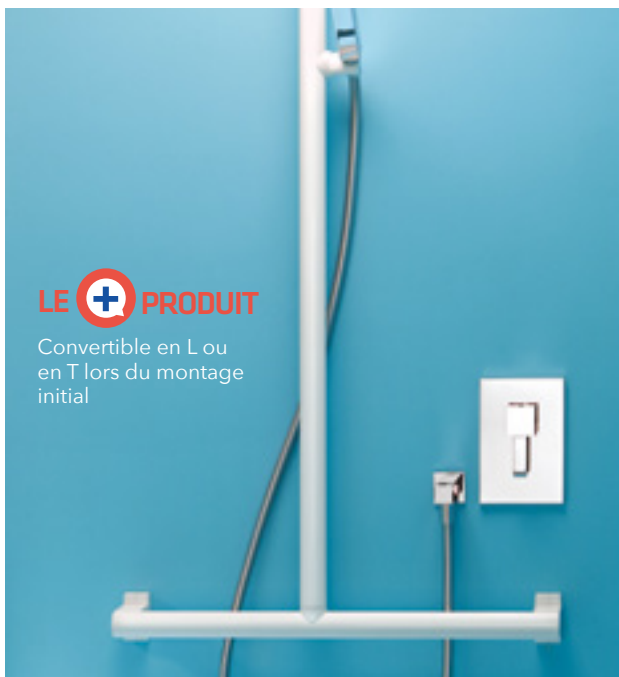

LE + PRODUIT

Convertible en L ou en T lors du montage initial

ARSIS

Barre de douche en L ou en T
Avec support douchette coulissant
Époxy blanc

049820 L 63.7cm x l 63.7cm x H 129.6cm x p 6.75cm 152 €