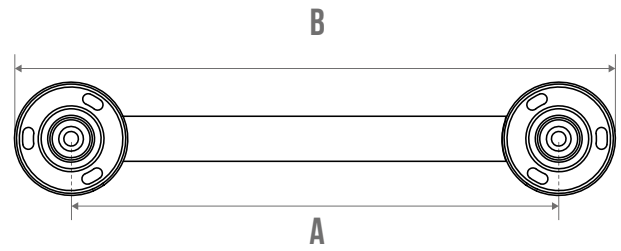

BARRE D'APPUJ

BARRE D'APPUJ EPOXY BLANC

049130	A = 30cm	B = 36.6cm	34 €
049140	A = 40cm	B = 46.6cm	40 €
049150	A = 50cm	B = 56.6cm	42 €
049160	A = 60cm	B = 66.6cm	46 €
049180	A = 80cm	B = 86.6cm	53 €

BARRE D'APPUJ CHROMÉE

381933	A = 30cm	B = 36.6cm	70 €
381934	A = 40cm	B = 46.6cm	76 €
381935	A = 50cm	B = 56.6cm	81 €
381936	A = 60cm	B = 66.6cm	89 €
381938	A = 80cm	B = 86.6cm	98 €
381940	A = 100cm	B = 106.6cm	121 €

CLASSIC ENFANT

Barre droite aluminium

Jaune	113131	A = 30cm	B = 36.6cm	37 €
Bleu	113133	A = 30cm	B = 36.6cm	37 €

SOFT TAUPE

049136	A = 30cm	B = 36.6cm	57 €
049166	A = 60cm	B = 66.6cm	68 €