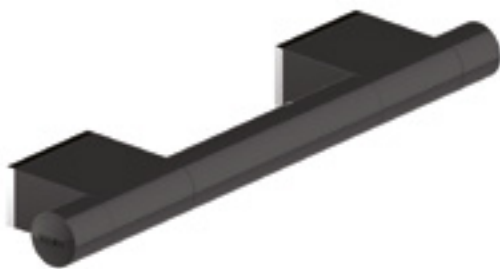

### BARRE D'APPUJ CHROMÉE

381933	A = 30cm	B = 36.6cm	70 €
381934	A = 40cm	B = 46.6cm	76 €
381935	A = 50cm	B = 56.6cm	81 €
381936	A = 60cm	B = 66.6cm	89 €
381938	A = 80cm	B = 86.6cm	98 €
381940	A = 100cm	B = 106.6cm	121 €

### CLASSIC ENFANT

Barre droite aluminium

Jaune	113131	A = 30cm	B = 36.6cm	37 €
Bleu	113133	A = 30cm	B = 36.6cm	37 €

### SOFT TAUPE

049136	A = 30cm	B = 36.6cm	57 €
049166	A = 60cm	B = 66.6cm	68 €

**AKW**