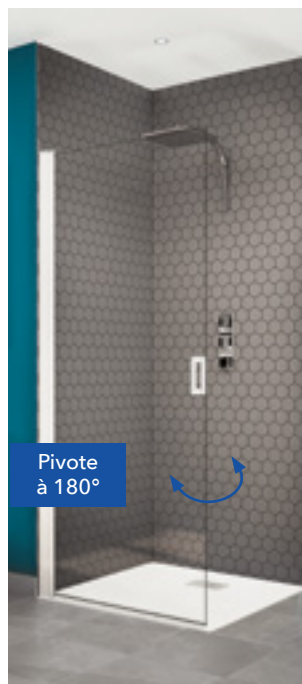

Kinedo SMART SOLO P

Paroi fixe pivotante
Profilés blanc
Verre transparent

PA2086BTNE	I 101cm x H 200cm x ep 6mm	419 €