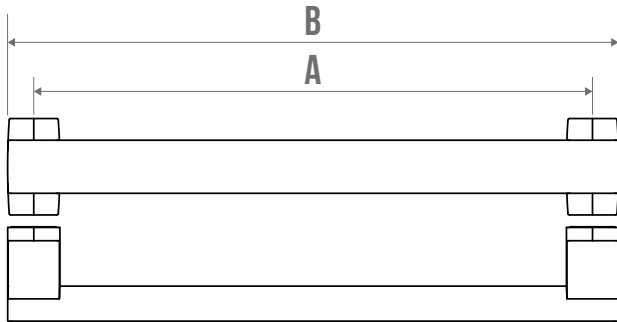

BARRE D'APPUJ DROITE

ARSIS

Barre d'appui droite
Alu epoxy blanc
Cache fixation chrome mat

049940	A = 40cm	B = 43.7cm	60 €
049950	A = 50cm	B = 53.7cm	62 €
049960	A = 60cm	B = 63.7cm	66 €
049980	A = 80cm	B = 83.7cm	71 €
049990	A = 100cm	B = 103.7cm	84 €

ARSIS

Barre d'appui droite
Alu epoxy blanc

049840	A = 40cm	B = 43.7cm	47 €
049850	A = 50cm	B = 53.7cm	49 €
049860	A = 60cm	B = 63.7cm	54 €
049880	A = 80cm	B = 83.7cm	60 €
049890	A = 100cm	B = 103.7cm	72 €

ARSIS FANTASY

Mosaïque	049442	A = 40cm	B = 43.7cm	125 €
Graffiti	049443	A = 40cm	B = 43.7cm	125 €
Baroque	049444	A = 40cm	B = 43.7cm	125 €
Blanc/Bois	049445	A = 40cm	B = 43.7cm	125 €
Carbone	049446	A = 40cm	B = 43.7cm	125 €
Marbre	049447	A = 40cm	B = 43.7cm	125 €
Anthracite/Bois	049448	A = 40cm	B = 43.7cm	125 €

ARSIS

Barre droite chromée anodysée

049641	A = 40cm	B = 43.7cm	83 €
049661	A = 60cm	B = 63.7cm	93 €

ARSIS

Tube epoxy anthracite

049741	A = 40cm	B = 43.7cm	49 €
049761	A = 60cm	B = 63.7cm	59 €