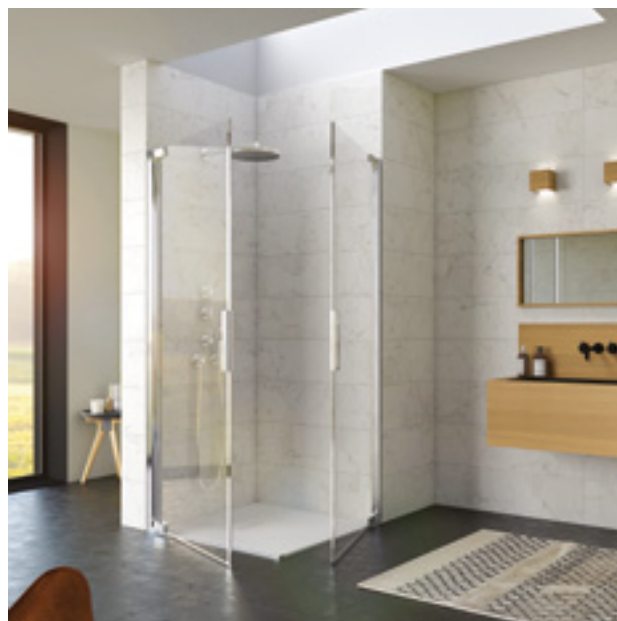

## NOVELLINI FREE 1 B

Porte pivotante en 2 parties  
 Profilés Silver  
 Verre transparent  
 Paroi fixe en option

FREE1B100-1B | 1104 - 110cm x H 195cm x ep 6mm | 1059 €

**LE + PRODUIT**

Système de séparation d'ouverture des portes : limite les projections d'eau pour l'aidant

## NOVELLINI FREE 2 A

Accès d'angle 1/2 côté  
 Profilés silver  
 Verre transparent

FREE2A87BL-1B | 185,5 - 88,5cm x H 85cm x ep 3mm | 415 €

Prix pour un côté

**LE + PRODUIT**

Paroi mi hauteur : limite les projections d'eau pour l'aidant