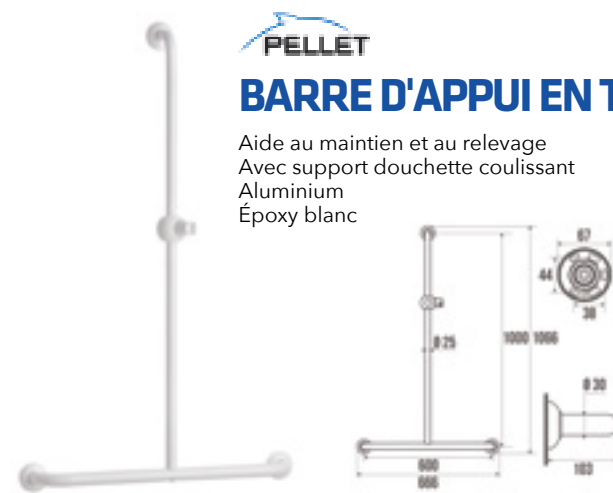

049820 L 63.7cm x l 63.7cm x H 129.6cm x p 6.75cm 152 €

**ONYX**

Barre d'appui

Black	11840	L 70cm x l 70cm x H 120cm	209 €
Black/chromé	11809	L 70cm x l 70cm x H 120cm	215 €

**ARSIS**

Barre de douche  
angle 2 murs

049825 l 72cm x H 129.6cm x p 6.75cm 219 €

**BARRE D'APPUI EN T**

Aide au maintien et au relevage  
Avec support douchette coulissant  
Aluminium  
Époxy blanc

049340 L 60cm x l 60cm x H 100cm x p 10.3cm 152 €

**DELABIE**

**BARRE DE DOUCHE EN L**

Permet le maintien et le déplacement en sécurité  
dans la douche ou la baignoire  
Inox 304

Barre de douche	5071DP2	L 45cm x H 115cm	198 €
Coulisseau	4110P	L 10cm	50 €