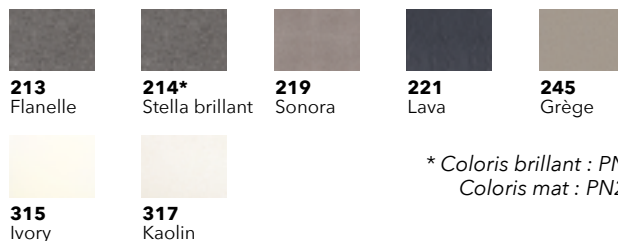

## PANNEAUX ASSORTIS ÉQUILIBRE

- Ajustable en largeur jusqu'à 120 cm
- Coloris et finition assortis au receveur Équilibre.

ZBDEC80210 à partir de 519 €

\* Coloris brillant : PN6  
Coloris mat : PN24