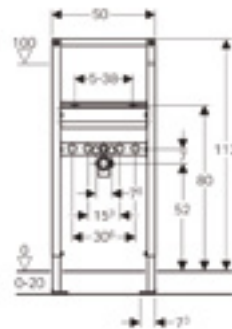

Just Delfin

ODEON UP

Lavabo céramique autoportant

E4495-00 L 70cm x l 56cm x p 56cm 177 €

AKW

ONYX

Vasque ABS
Forme incurvée à l'avant

11870-LS L 60cm x l 48cm x H 13cm 272 €

LE + PRODUIT

Poignées de préhension

ALLIA
PARIS

LATITUDE

Lavabo céramique autoportant

00112300000	l 55cm x p 52.5cm	310 €
00115300000	l 60cm x p 55cm	335 €
00116300000	l 65cm x p 55cm	373 €

Just Delfin

SPHERIK

Plan vasque céramique autoportant

E4492-00 L 70cm x p 54cm 399 €

Just Delfin

ODEON UP

Plan vasque céramique autoportant
En option :
Barre porte-serviettes (E4497-39R)
Piètements chromés (E4724-CP)

E4494-00 l 74cm x p 54.5cm 314 €

GEBERIT

DUOFIX II

Bâti-support pour lavabo

sans siphon à encastrer	111.434.00.1	l 50cm x H 112cm x p 7.5cm	272 €
avec siphon à encastrer	111.480.00.1	l 50cm x H 112cm x p 7.5cm	345 €