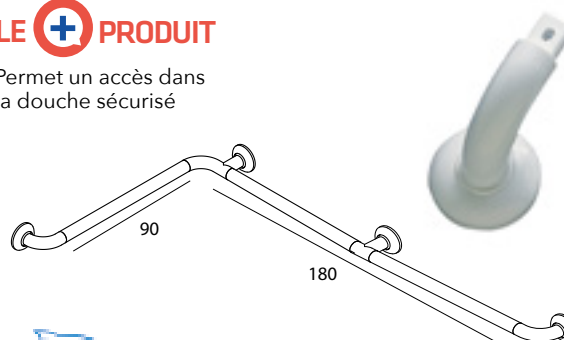

LE + PRODUIT

Permet un accès dans
la douche sécurisé

PELLET

MAIN COURANTE COMPOSABLE

Exemple de composition pour un accès à partir de l'extérieur
de la douche

Coude de départ	046400	l 14cm x p 9.6cm	39 €
Barre	046460	l 86cm x p 3.3cm	48 €
Jonction	046500	l 12.2cm x p 9.6cm	24 €
Coude d'angle	046530	l 15.6cm x p 16.6cm	24 €