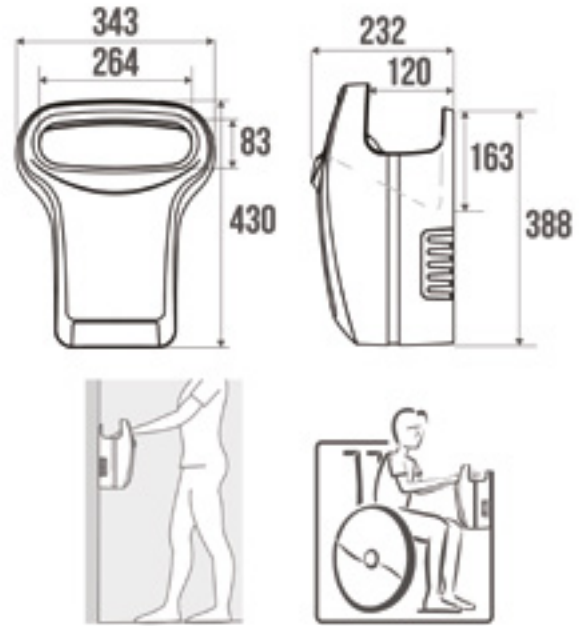

### BONDE ABS UP/ DOWN

Recoupable en fonction de l'épaisseur  
du plan jusqu'à 90 mm  
Avec ou sans trop-plein

Bonde clic-clac	WA33451	25 €
Bonde écoulement libre	WF43451	28 €

**LE + PRODUIT**

Récupérateur d'eau et réservoir facile à nettoyer