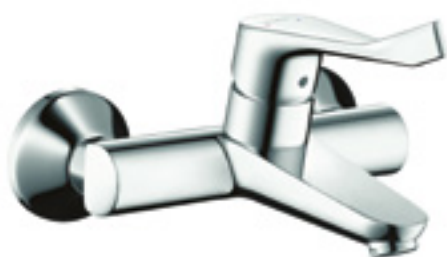

FOCUS CARE

Mitigeur bain/douche
Manettes longues
Laiton ABS chromé

31913000

205 €